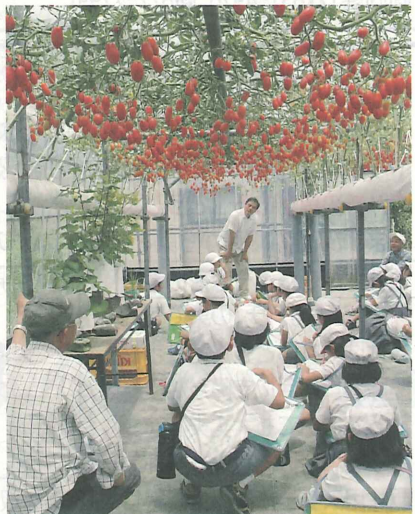

上野さんの話を聞く、長東西小学校3年生の皆さん